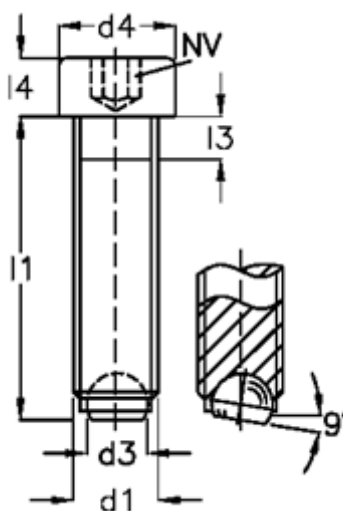

Varenummer: 2092762411A
Beskrivelse: E+G Kuglespændeskruer
GN 606-M6-30-BN

Mål

d1	= M6
d2	= 4.0
d3	= 3.2
d4	= 10
Indvendig sekskant	= 5.0
l1	= 30
l3	= 3.0
l4	= 6